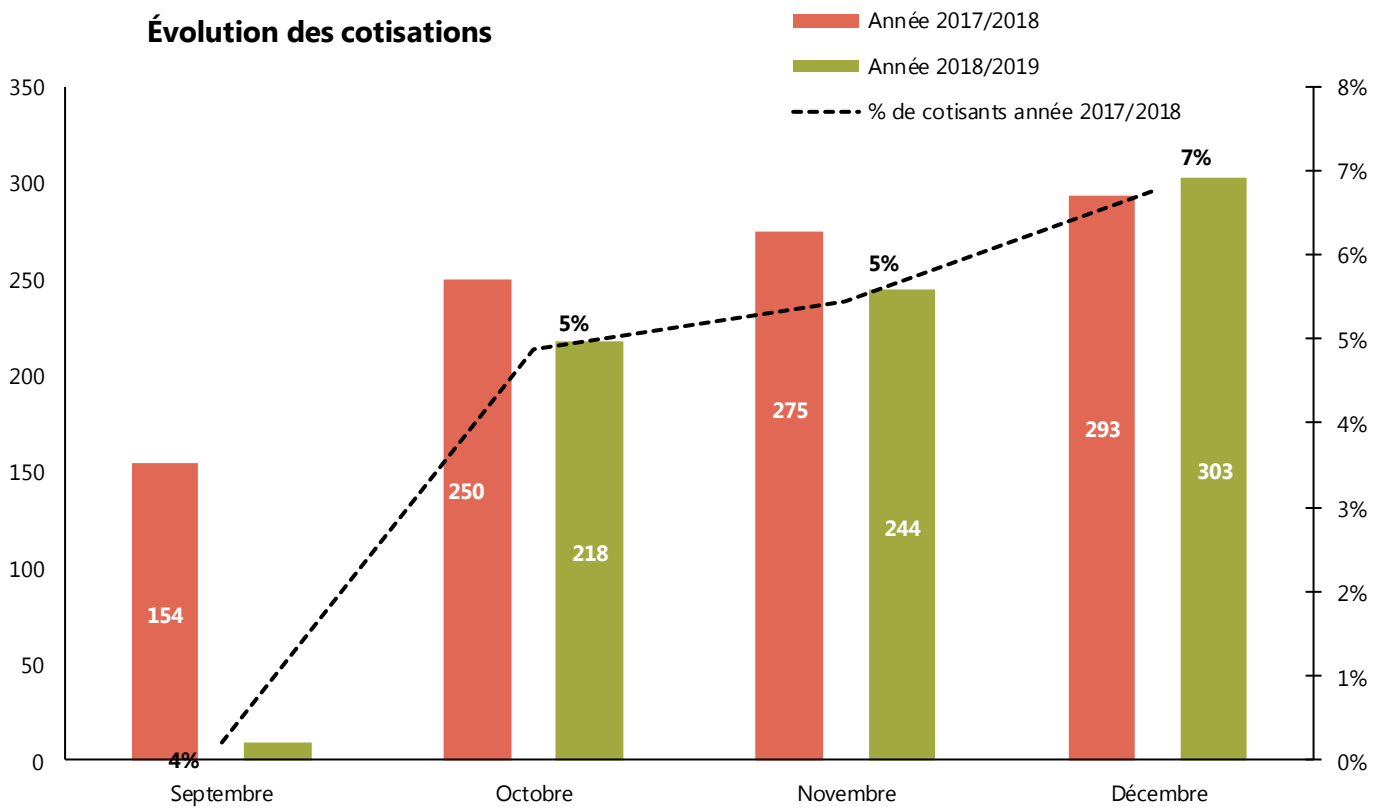

ASSOCIATION NATIONALE DES INGÉNIEURS ENI DE BREST

Tableau de bord Anienib Année 2018/2019 décembre 2018

Principales actions en cours

- > Rapport annuel ANIENIB et statistiques
- > Annuaire
- > Traitement des cotisations et fiches de renseignement
- > Organisation Table Ronde et JEREE

Messages du mois

- > Pensez à nous suivre sur Facebook et Twitter
- > **NOUVEAUTE** : les offres d'emplois sont désormais en ligne
- > Pensez à cotiser et à mettre à jours vos données !
- > **Liste de CVs** : nous vous informons que l'Anienib dispose d'une liste de CVs d'étudiants 5^e année et d'ingénieurs ENIB en recherche d'emploi. Si votre entreprise est en phase de recrutement, merci de contacter l'Anienib qui se chargera de diffuser les offres d'emploi.

Informations ENIB - BDE

Consultez toutes les news sur le site de l'Anienib dans la rubrique « Actualités »
Actualité 2018

**4798 ingénieurs ENIB
Promo 1965 à 2018**

COTISATIONS

Évolution des cotisations

OFFRES D'EMPLOI REÇUES