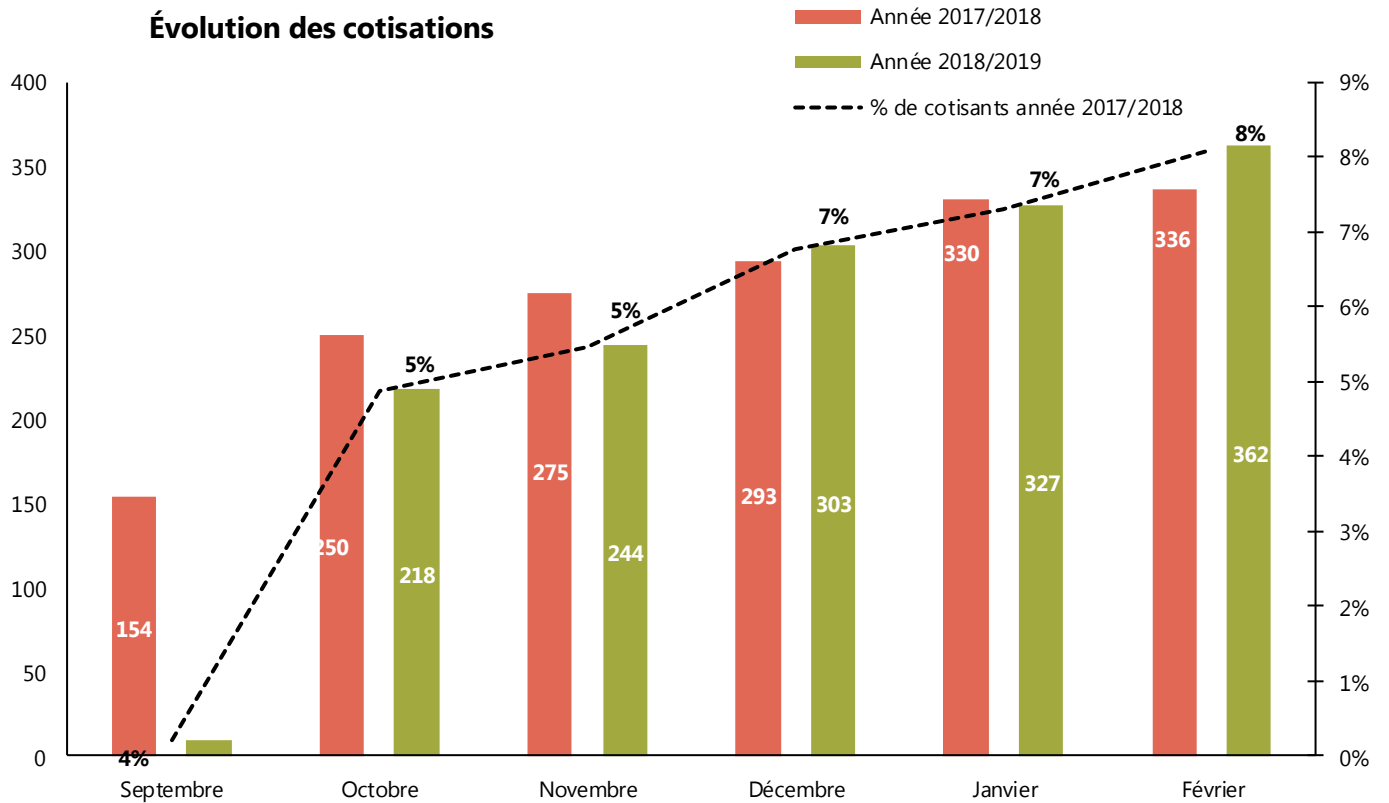

COTISATIONS